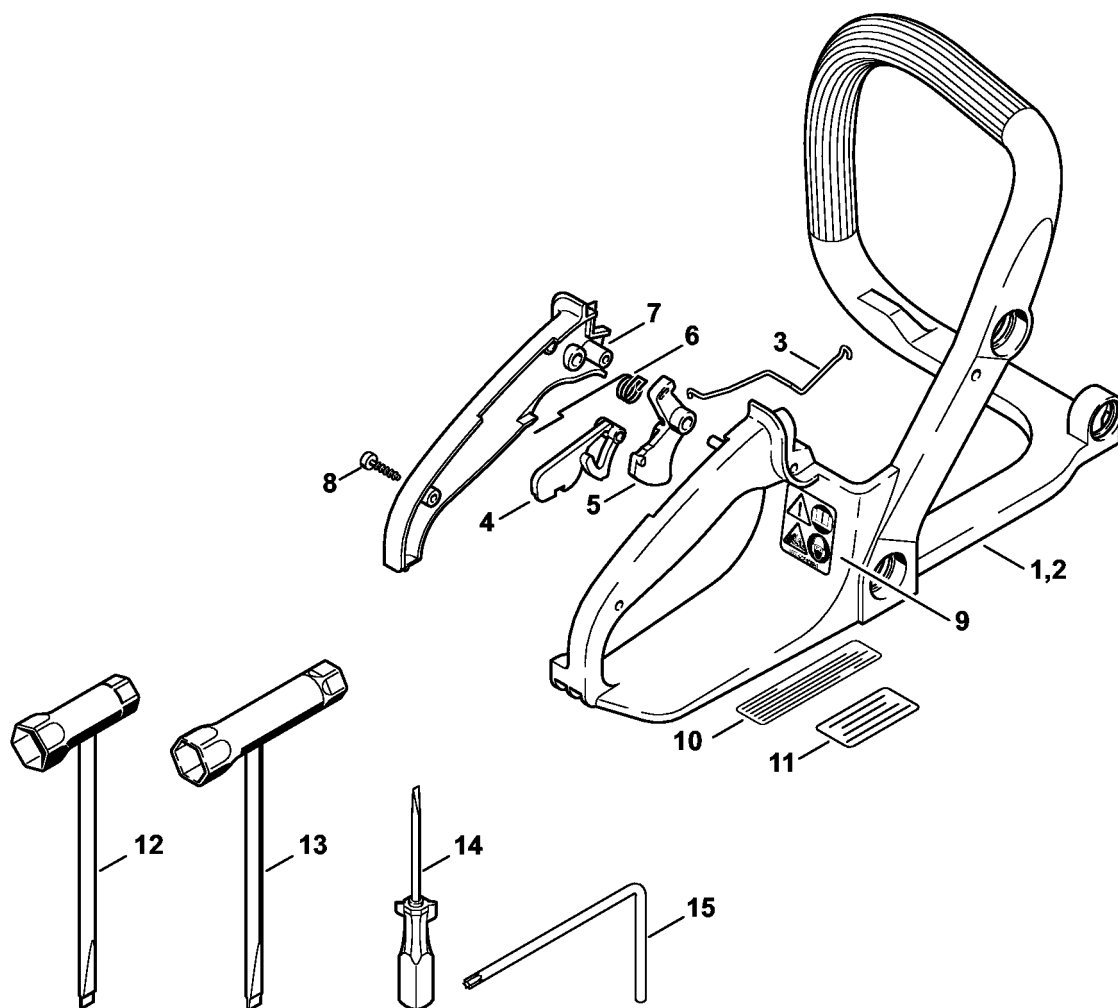

# Рама рукоятки - Инструмент

1130-GET-0011-A0

# Рама рукоятки - Инструмент

#	Номер детали	Наименование	Количество	Содержит элемент (ы)	Замечания
1	1130 791 4901	Рама рукоятки	1		
3	1130 182 1502	Рычажно-тяговый механизм дроссельной заслонки	1		
4	1130 182 0800	Стопорный рычаг	1		
5	1130 182 1002	Рычаг управления дроссельной заслонкой	1		
6	1117 182 4500	Витая изгибная пружина	1		
7	1130 791 0601	Полукожух рукоятки	1		
8	9074 478 3075	Винт с цилиндрической головкой IS-P4 x 19	2		
9	0000 967 7250	Табличка с предупредительной надписью MS	1		
12	1129 890 3401	Комбинированный гаечный ключ	1		
14	0000 890 2300	Отвертка	1		
15	0812 370 1000	Отвёртка T27 x 120 x 70	1		